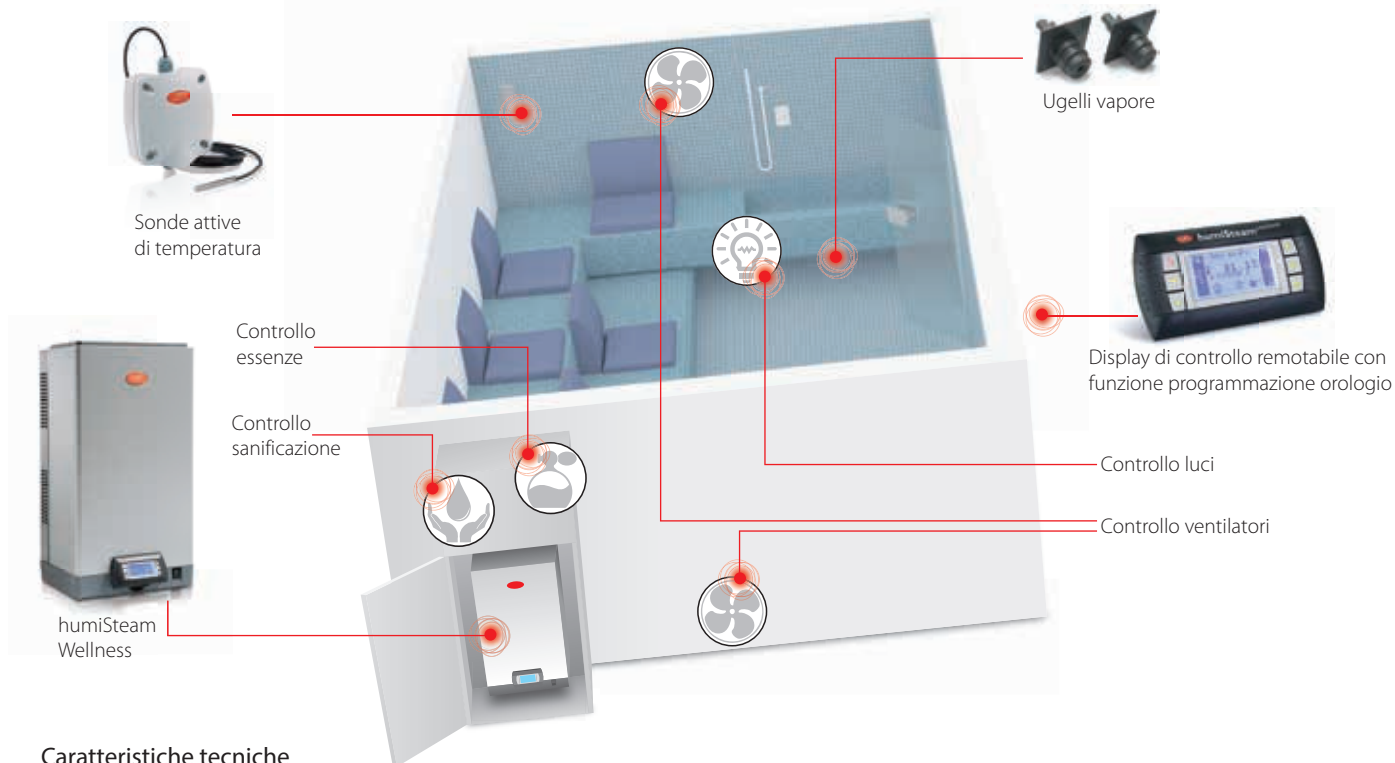

Esempio di applicazione

Caratteristiche tecniche

Display grafico remoto	✓	ON/OFF remoto	✓
Gestione di fasce orarie e di temperatura	✓	Cilindri per acqua a bassa conducibilità	opzionale
Gestione essenze e ciclo di attivazione (max. 3)	✓	Cilindri pulibili	opzionale
Ciclo di sanificazione	✓	Pompa per lo scarico dell'acqua	✓
Controllo di 2 ventilatori (immissione, estrazione)	✓	Sistema anti-schiuma integrato (AFS)	✓
On/Off della luce interna	✓	Richiesta di manutenzione automatica e a tempo	✓
Software modificabile per personalizzazioni	✓	Segnale 0...10 V proporzionale alla produzione di vapore per comando utenza esterna	✓
Regolazione di temperatura integrata	✓	Relè di allarme	✓
Sonda di temperatura proporzionale (fornita a parte)	✓	Diagnostica remota	opzionale: con scheda seriale per modem esterno
2ª sonda di temperatura proporzionale (fornita a parte)	✓	Connettività	di serie: RS485 protocollo CAREL, Modbus®. Opzionale: BACnet™, LON®, Ethernet™
Segnali sonda supportati	0...1 V, 0...10 V, 2...10 V 0...20 mA, 4...20 mA		

Affidabilità

Cilindri con connettori di potenza a innesto rapido per manutenzioni facili, veloci e senza rischi

Facilità d'uso

Display LCD retroilluminato per una comprensione chiara dello stato di funzionamento e della diagnostica della macchina

Igiene

Effettua lo scarico automatico dell'acqua se resta inattivo per un determinato arco di tempo, evitando la stagnazione

Headquarters ITALY

CAREL INDUSTRIES HQs
Via dell'Industria, 11
35020 Brugine - Padova (Italy)
Tel. (+39) 0499 716611
Fax (+39) 0499 716600
carel@carel.com

Sales organization

CAREL Asia - www.carel.com
CAREL Australia - www.carel.com.au
CAREL China - www.carel-china.com
CAREL Deutschland - www.carel.de
CAREL France - www.carelfrence.fr
CAREL HVAC&R Korea - www.carel.com
CAREL Iberica - www.carel.es
CAREL India - www.carel.in

CAREL Middle East DWC LLC - www.carel.com
CAREL Nordic AB - www.carel.com
CAREL Russia - www.carelrussia.com
CAREL South Africa - www.carelcontrols.co.za
CAREL Sud America - www.carel.com.br
CAREL U.K. - www.careluk.co.uk
CAREL U.S.A. - www.carelusa.com

Affiliates

CAREL Czech & Slovakia - www.carel-cz.cz
CAREL Ireland - www.carel.com
CAREL Japan Co., Ltd. - www.carel-japan.com
CAREL Korea (for retail market) - www.carel.co.kr
CAREL Mexicana S de RL de CV - www.carel.mx
CAREL Thailand - www.carel.co.th
CAREL Turkey - www.carel.com.tr